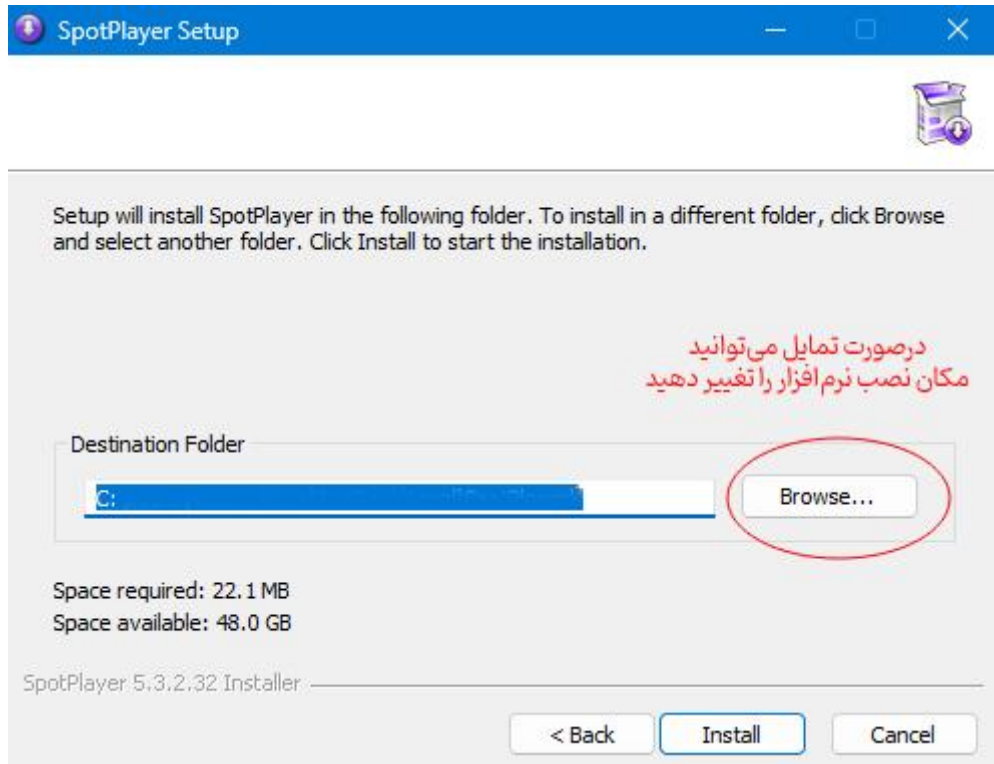

## • مرحله سوم: نصب نرم افزار پخش کننده روان آموز

۱. برای نصب نرم افزار بر روی آن کلیک کنید.

۲. متناسب با اطلاعات سیستم خود، گزینه مورد نظر را انتخاب کنید.

۳. در این مرحله، مطابق با تصویر زیر، مکان پیش فرض برای نصب نرم افزار، درایو C است. شما می توانید در صورت تمایل مکان نصب نرم افزار را تغییر دهید و در نهایت بر روی گزینه install کلیک کنید.