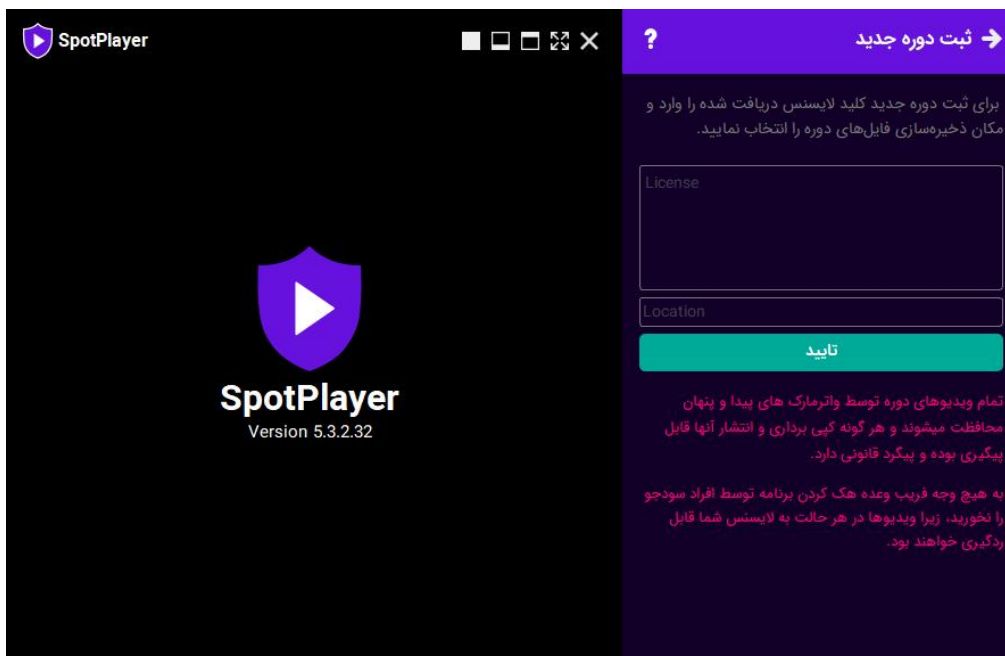

۵. برای ثبت لایسنس و مشاهده دوره، بر روی علامت + در بخش لیست دوره‌ها کلیک کنید.

۶. لایسنس کپی شده را در بخش License وارد کنید. با وارد کردن لایسنس بخش Location به طور پیش فرض پر می‌شود. پس از ورود اطلاعات، دکمه تأیید را فشار دهید.

۶. در نهایت، دوره خریداری شده برای شما فعال می‌شود و با کلیک بر روی آن می‌توانید سرفصل‌های این دوره را مشاهده کنید.

* تذکر: از بسته بودن نرم‌افزارهایی که به ضبط صفحه نمایش می‌پردازند، پیش از اجرای برنامه مطمئن شوید.