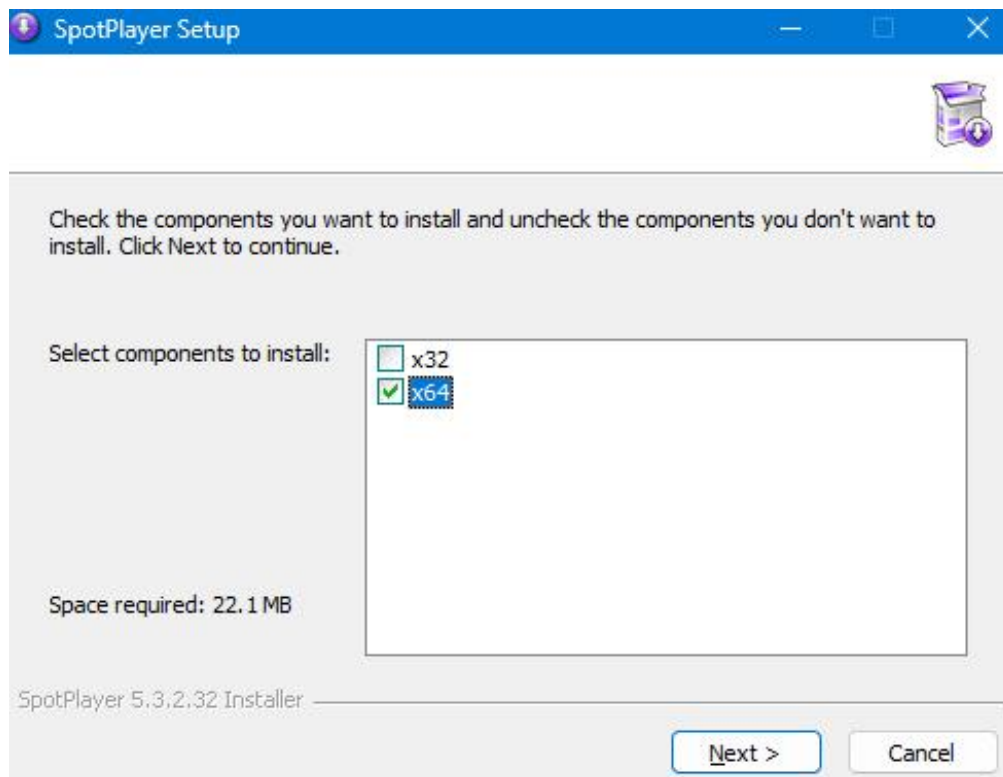

## • مرحله سوم: نصب نرم افزار پخش کننده روان آموز

۱. برای نصب نرم افزار بر روی آن کلیک کنید.

۲. متناسب با اطلاعات سیستم خود، گزینه مورد نظر را انتخاب کنید.

۳. در این مرحله، مطابق با تصویر زیر، مکان پیش فرض برای نصب نرم افزار، درایو C است. شما می توانید در صورت تمایل مکان نصب نرم افزار را تغییر دهید و در نهایت بر روی گزینه install کلیک کنید.